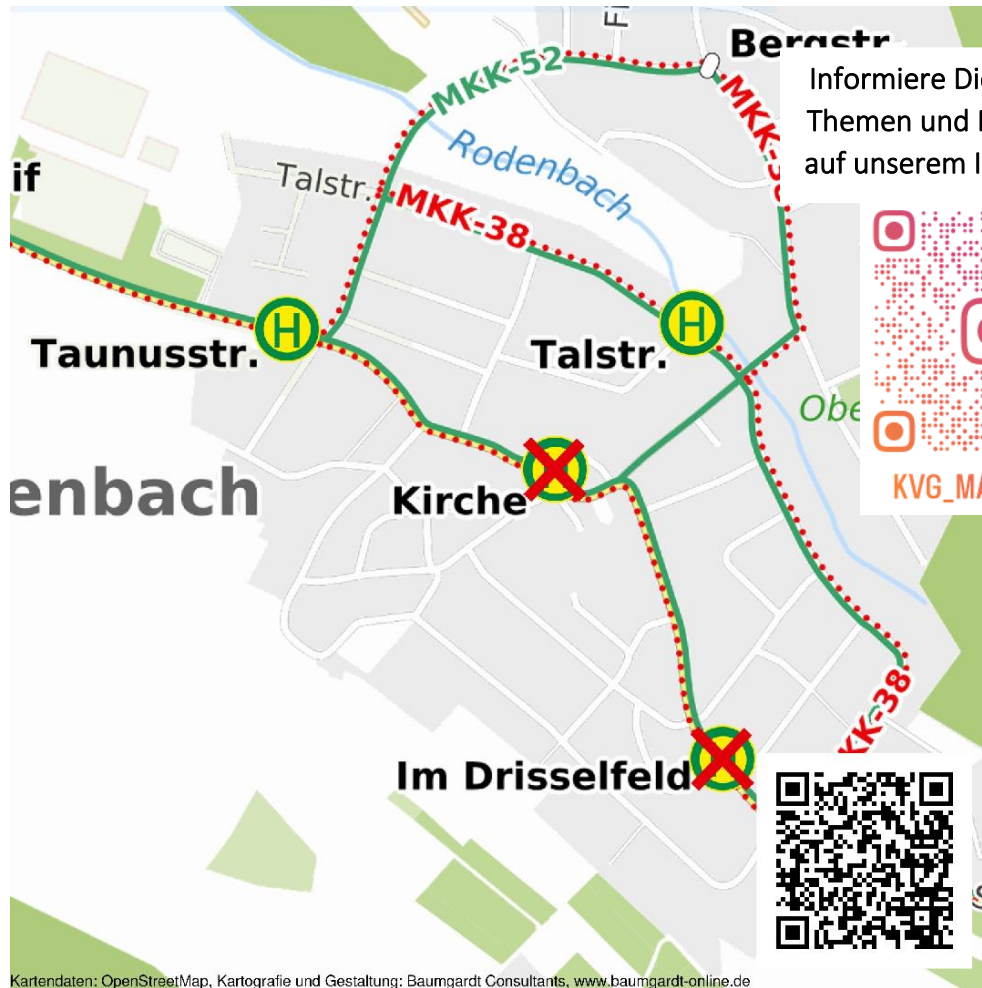

Fahrgastinformation der KVG Main-Kinzig mbH

Vollsperrung der Hanauer Straße wegen Glasfaserarbeiten in Oberrodenbach

Sperrzeitraum:

Vom 13.11. bis voraussichtlich 29.11.2024

Betroffene Linien:

MKK-38

MKK-52

Die Haltestellen „Kirche“ und „Im Drisselfeld“ können von den Linien MKK-38 und MKK-52 im oben genannten Zeitraum nicht bedient werden.

Fahrgäste werden gebeten an die Haltestellen „Taunusstraße“ bzw. „Talstraße“ auszuweichen.